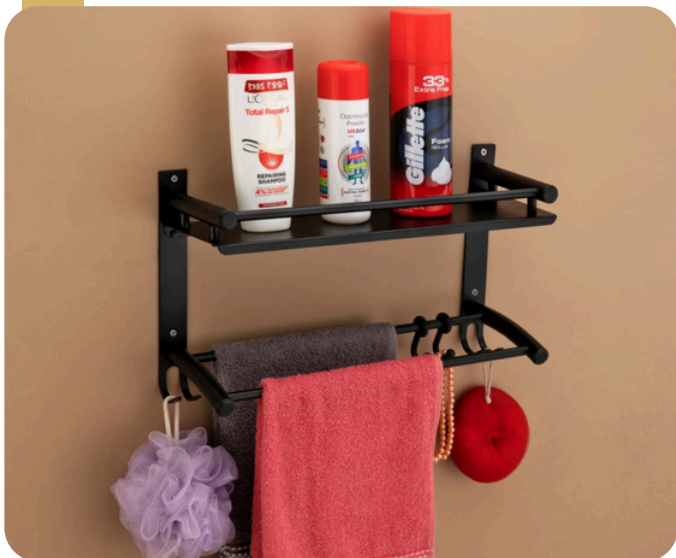

**SHAPE**  
**ROUND**

**FINISH**  
C.P.  
BLACK

**PRICE**  
956  
1000

**MODEL**  
**SINGLE SHELF CABINET**

<b>CODE</b> <b>EBA 202</b>	<b>SHAPE</b> <b>SQUARE</b>
-------------------------------	-------------------------------